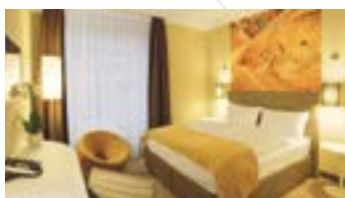

BESONDERS GEBETTET.

DEN GEIST DER FÜNF ELEMENTE ERLEBEN.

Jeder Mensch fühlt sich laut Feng-Shui in einem der fünf Elemente besonders wohl.

Die fünf Gästeetagen im elements pure sind je einem der fünf Elemente – Wasser, Metall, Erde, Feuer und Holz – gewidmet und sorgen so für die richtige Work-Life-Balance.

Personen

Erdgeschoss: Veranstaltungsfläche
elements 1-5

1. OBERGESCHOSS: Seminarräume pure 1, pure 2, pure 3

BESONDERS INSPIRIEREND.

DIE GRÖSSTE VERANSTALTUNGSFLÄCHE IN EINEM BREMER HOTEL ...

... mitten in der Stadt. Was auch immer Sie vorhaben, das elements pure bietet Ihnen mit acht modernen Veranstaltungs- und Konferenzräumen optimale Voraussetzungen. Für Tagungen und Events von zehn bis zu 400 Personen bieten unsere Saalkombinationen mit Flächen von 77 bis 442 m² ideale Veranstaltungsvoraussetzungen für Meetings, Feiern und Konferenzen. Alle Räume sind klimatisiert, mit modernster Technik ausgestattet und machen damit das elements pure zu einem perfekten Tagungshotel.