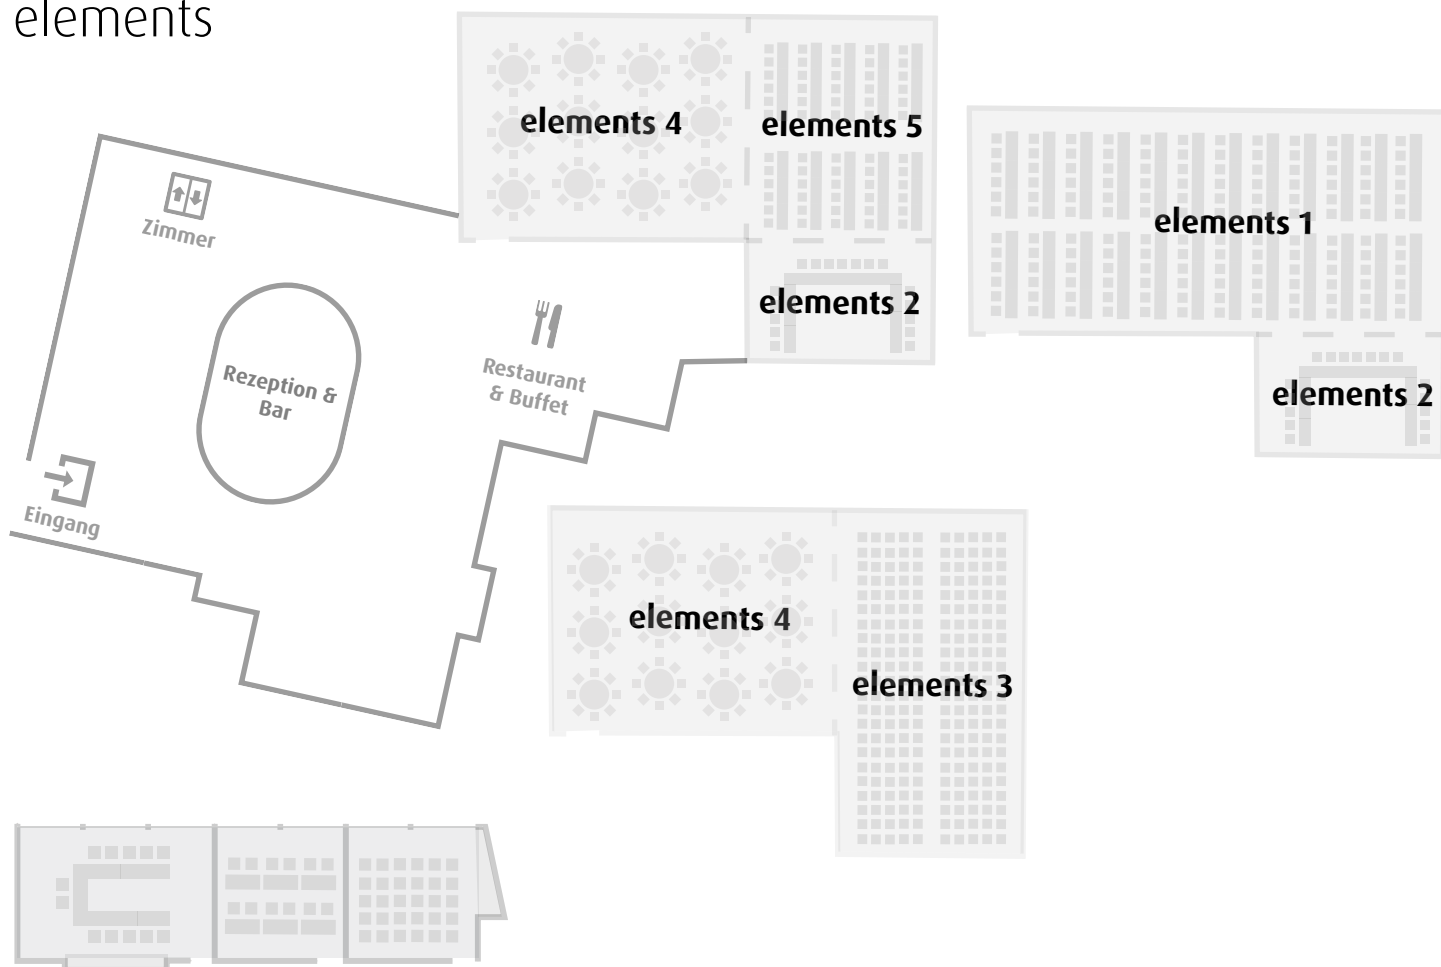

BESONDERS FLEXIBEL:

UNSERE RÄUMLICHKEITEN FÜR GROSSE VERANSTALTUNGEN UND KLEINE SCHULUNGEN.

ERDGESCHOSS: Veranstaltungsfläche

elements

Raum	Größe in qm	Länge in m	Breite in m	Höhe in m	Tageslicht	U-Form	Block	Parlamentarisch	Kino	Bankett
elements 1	365	28	13	4	Ja			300	400	200
elements 2	77	11	7	4	Ja	25	30	50	60	
elements 3	228	20	11	4	Ja	120		180	200	120
elements 4	220	17	13	4	Nein	120		180	200	120
elements 5	151	13	11	4	Ja	50		100		120
elements 1+2	442			4	Ja					250
pure 1	44	8	5	3	Ja	19	22	30	35	
pure 2	28	5	5	3	Ja	10	10	16	20	
pure 3	29	5	5	3	Ja	10	10	16	20	

Personen

Erdgeschoss: Veranstaltungsfläche
elements 1-5

1. OBERGESCHOSS: Seminarräume pure 1, pure 2, pure 3

BESONDERS INSPIRIEREND.

DIE GRÖSSTE VERANSTALTUNGSFLÄCHE IN EINEM BREMER HOTEL ...

... mitten in der Stadt. Was auch immer Sie vorhaben, das elements pure bietet Ihnen mit acht modernen Veranstaltungs- und Konferenzräumen optimale Voraussetzungen. Für Tagungen und Events von zehn bis zu 400 Personen bieten unsere Saalkombinationen mit Flächen von 77 bis 442 m² ideale Veranstaltungsvoraussetzungen für Meetings, Feiern und Konferenzen. Alle Räume sind klimatisiert, mit modernster Technik ausgestattet und machen damit das elements pure zu einem perfekten Tagungshotel.