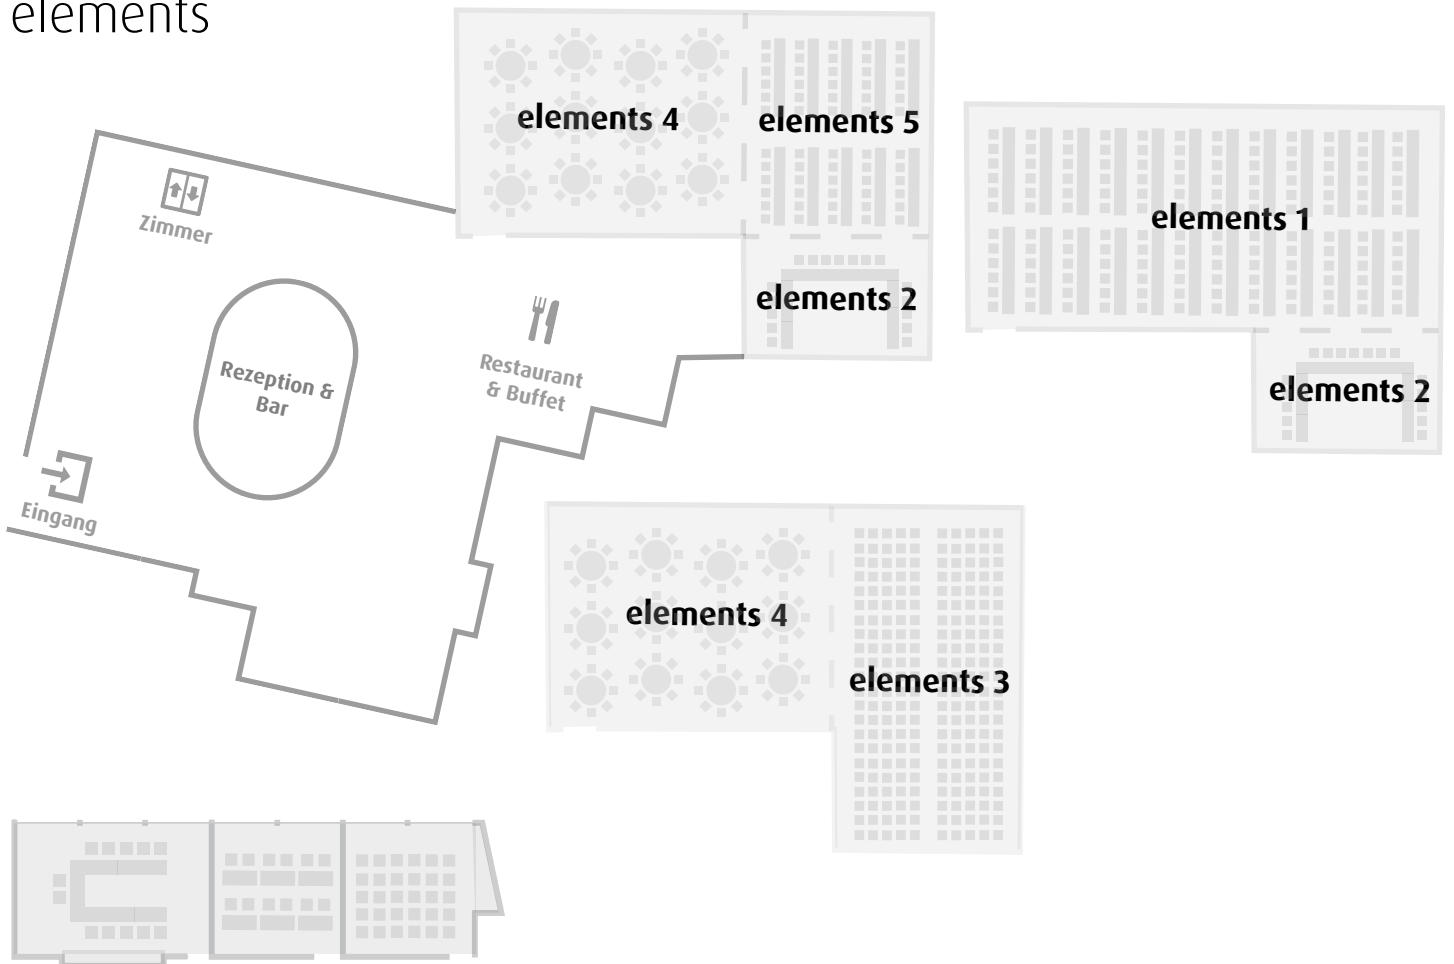

BESONDERS FLEXIBEL:

UNSERE RÄUMLICHKEITEN FÜR GROSSE VERANSTALTUNGEN UND KLEINE SCHULUNGEN.

ERDGESCHOSS: Veranstaltungsfläche

elements

Raum	Größe in qm	Länge in m	Breite in m	Höhe in m	Tageslicht	U-Form	Block	Parlamentarisch	Kino	Bankett
elements 1	365	28	13	4	Ja			300	400	200
elements 2	77	11	7	4	Ja	25	30	50	60	
elements 3	228	20	11	4	Ja	120		180	200	120
elements 4	220	17	13	4	Nein	120		180	200	120
elements 5	151	13	11	4	Ja	50		100		120
elements 1+2	442			4	Ja					250
pure 1	44	8	5	3	Ja	19	22	30	35	
pure 2	28	5	5	3	Ja	10	10	16	20	

Personen