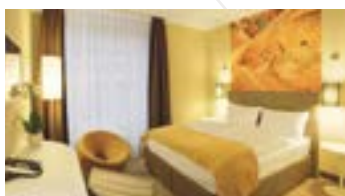

BESONDERS GEBETTET.

DEN GEIST DER FÜNF ELEMENTE ERLEBEN.

Jeder Mensch fühlt sich laut Feng-Shui in einem der fünf Elemente besonders wohl.

Die fünf Gästetagen im elements pure sind je einem der fünf Elemente – Wasser, Metall, Erde, Feuer und Holz – gewidmet und sorgen so für die richtige Work-Life-Balance.

Bei den 163 Zimmern, verteilt auf fünf Etagen, ist jeder Grundriss einzigartig. Alle Räume spielen mit Farben, Formen und einem eigens entworfenen Möbeldesign – passend zum jeweiligen Element.

Ob Deluxe, Superior oder Business – für jeden Wunsch halten wir die passenden Zimmerkategorien vor.

Highlights in den Zimmern

- kostenloses LAN/WLAN (100 MBit)
- Klimaanlage
- kostenloser Safe in Laptop-Größe
- kostenlose Erstauffüllung der Minibar
- großer Flatscreen-TV
- großer Schreibtisch zum Arbeiten
- ausreichend Steckdosen

Darüber hinaus haben Sie auch in unserer großzügig gestalteten Lobby die Möglichkeit, konzentriert zu arbeiten. Hier stehen Ihnen neben vielen Sitzmöglichkeiten auch ausreichend Steckdosen zur Verfügung.